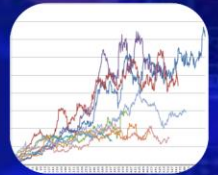

# PROSIDING

**SEMINAR NASIONAL  
MATEMATIKA, STATISTIKA,  
DAN APLIKASINYA**

*“PERAN MATEMATIKA, STATISTIKA,  
DAN APLIKASINYA DALAM  
MENDUKUNG KEBERLANJUTAN  
PEMBANGUNAN MENYONGSONG  
INDONESIA EMAS 2045”*